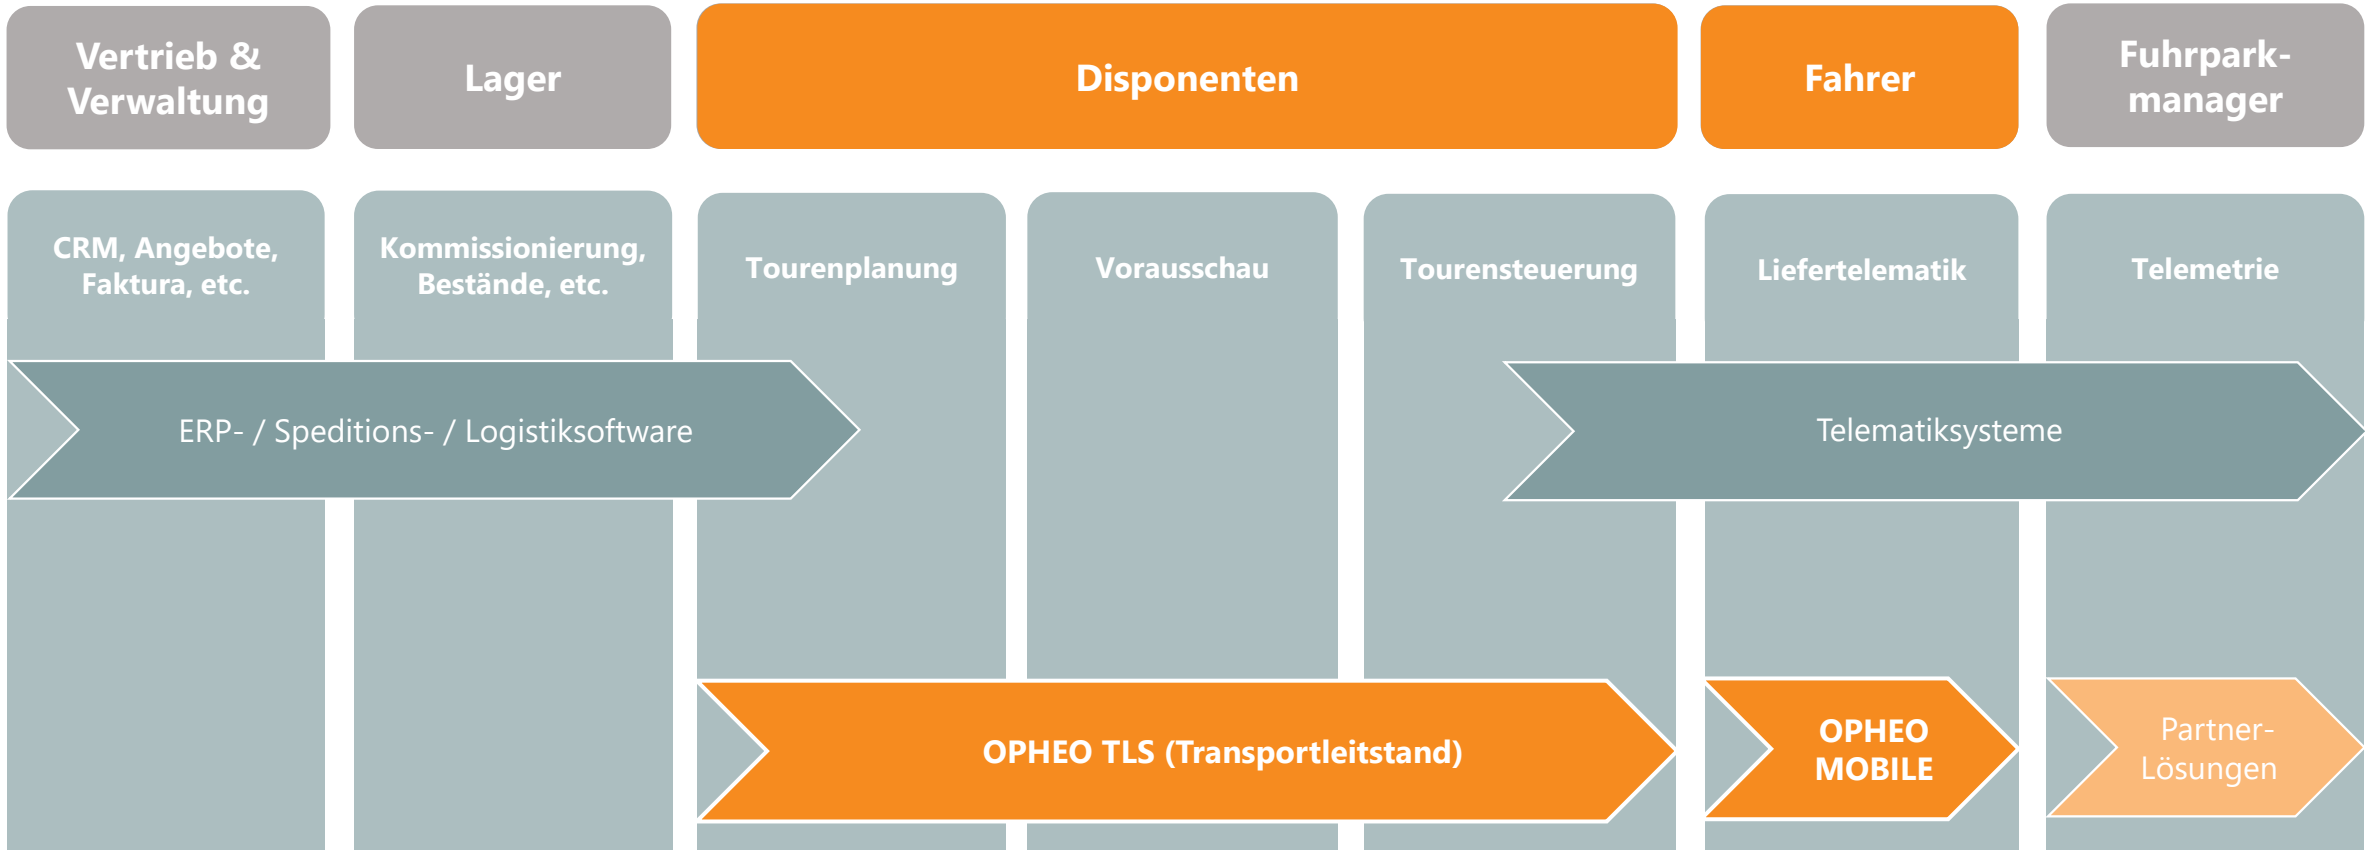

Automatisierte Disposition mit OPHEO

OPHEO
Der digitale Transportleitstand.

Florian Goodwin, goodwin@initions.com

BVL⁷.digital

OPHEO ist die Lösung für den Disponenten

OPHEO ist die Lösung für den Disponenten

Intelligente Automatisierung in 3 Stufen

OPHEO. Die beste Lösung für Tourenplanung und Disposition.

Mehr Service für Kunden und Kollegen.

Sichern Sie Ihre Zukunftsfähigkeit mit OPHEO!

Weniger Aufwand

**Gleichbleibend hohe
Planungsqualität**