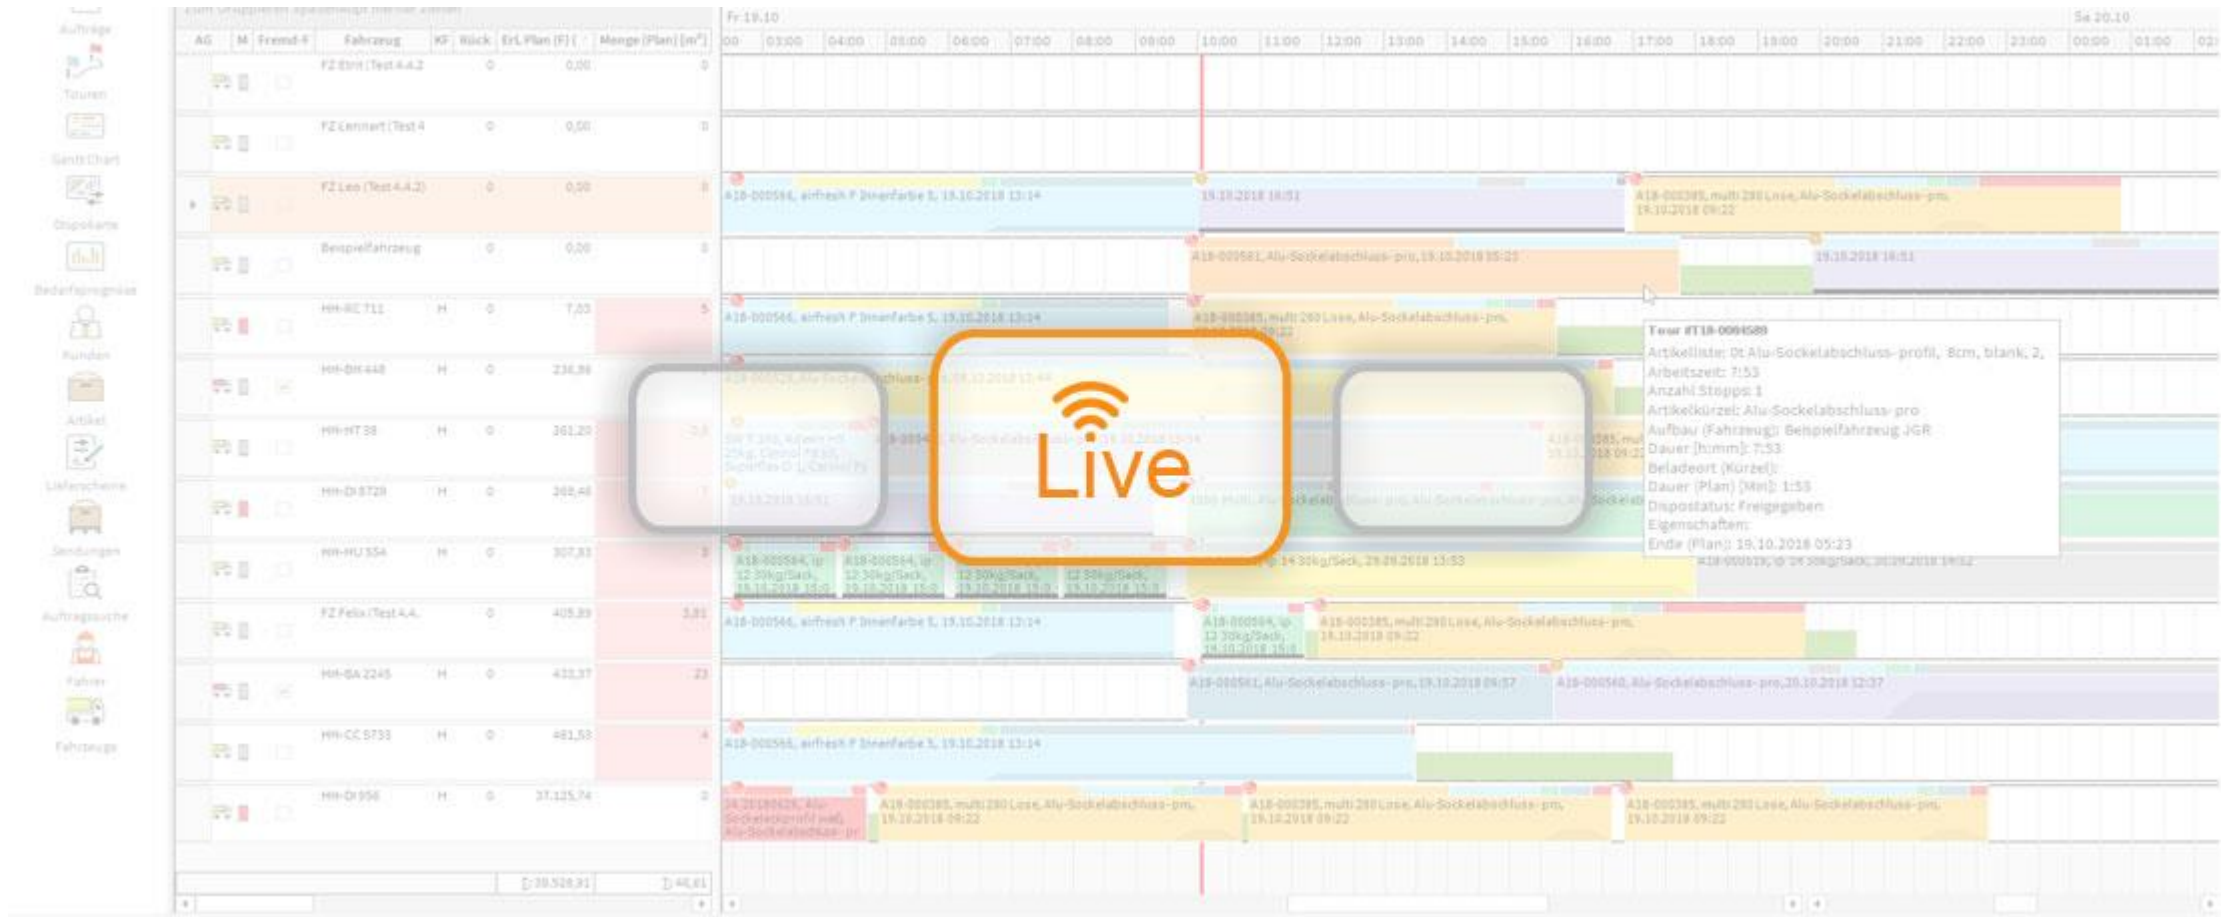

Automatisierte Disposition mit OPHEO

OPHEO
Der digitale Transportleitstand.

Florian Goodwin, goodwin@initions.com

BVL⁷.digital

OPHEO ist die Lösung für den Disponenten

OPHEO ist die Lösung für den Disponenten

Intelligente Automatisierung in 3 Stufen

OPHEO. Die beste Lösung für Tourenplanung und Disposition.

Mehr Service für Kunden und Kollegen.

Sichern Sie Ihre Zukunftsfähigkeit mit OPHEO!

Weniger Aufwand

**Gleichbleibend hohe
Planungsqualität**