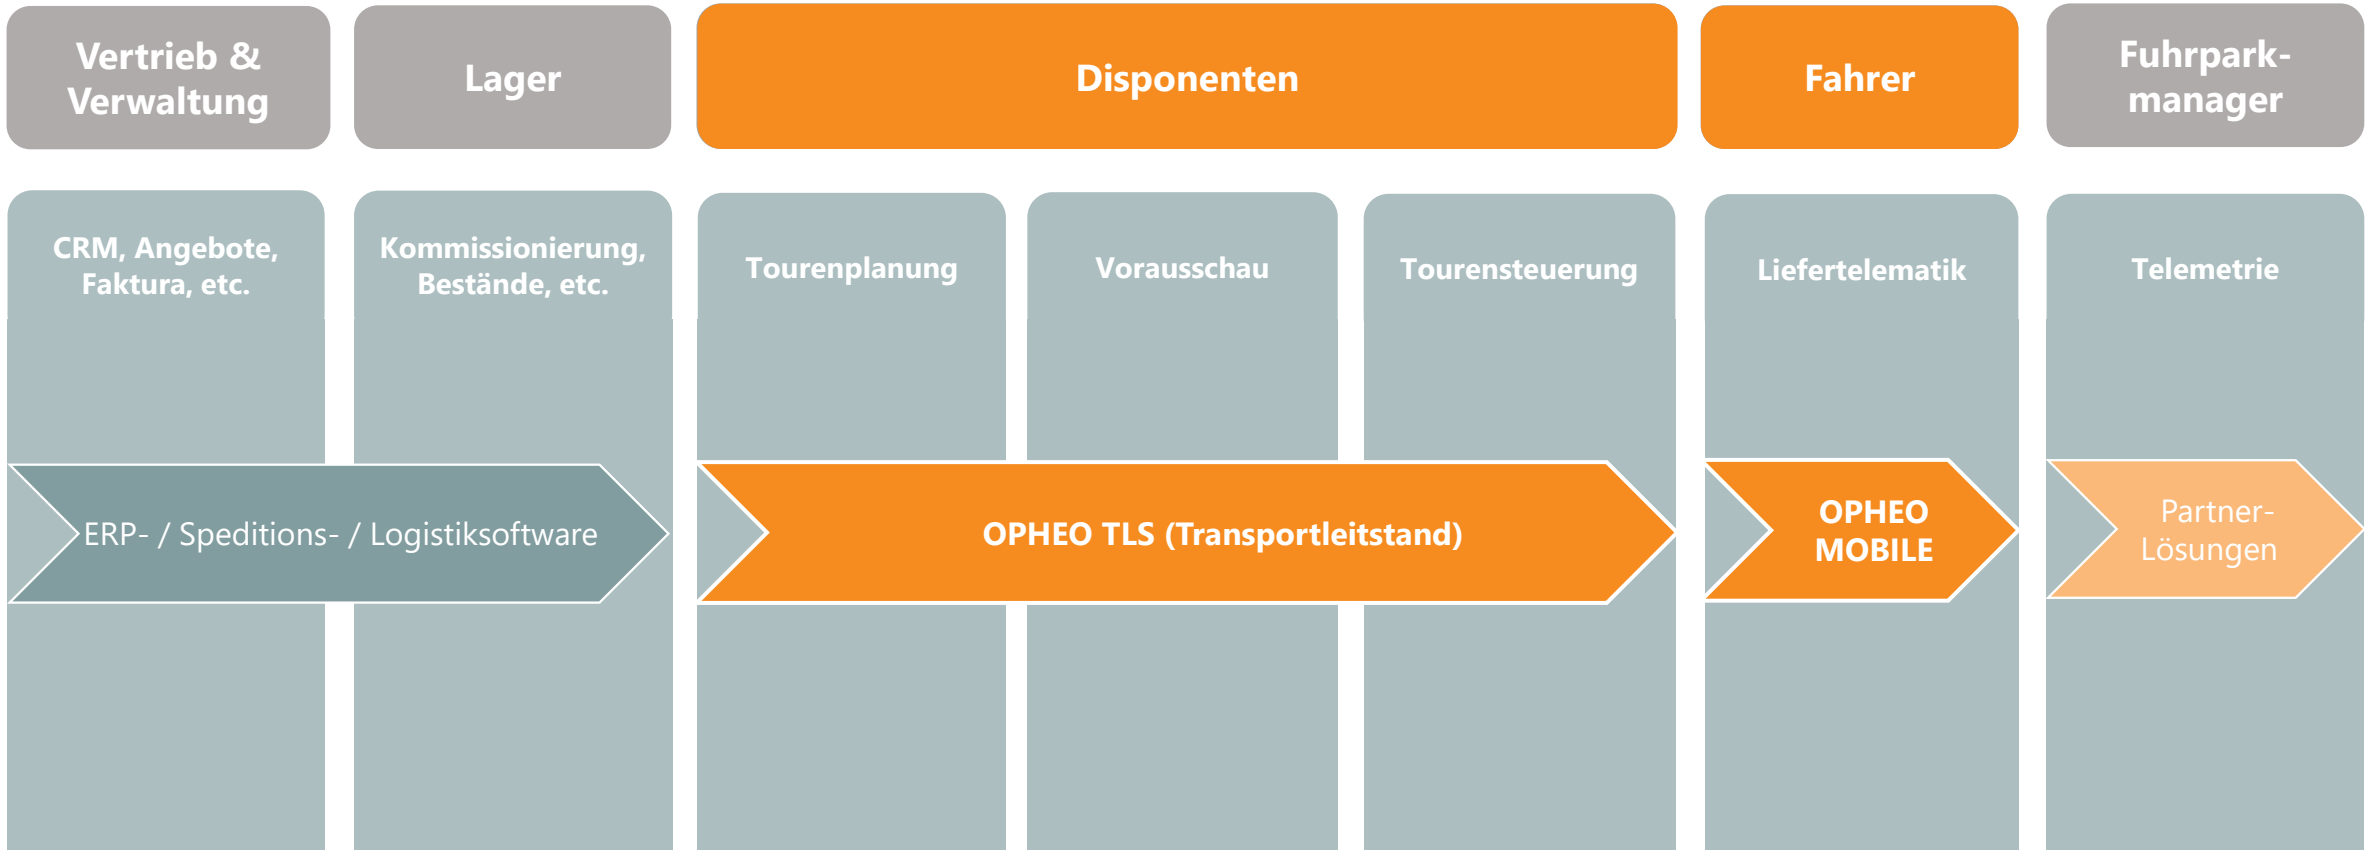

Automatisierte Disposition mit OPHEO

OPHEO
Der digitale Transportleitstand.

Florian Goodwin, goodwin@initions.com

BVL⁷.digital

OPHEO ist die Lösung für den Disponenten

OPHEO ist die Lösung für den Disponenten

Intelligente Automatisierung in 3 Stufen

OPHEO. Die beste Lösung für Tourenplanung und Disposition.

Mehr Service für Kunden und Kollegen.

Sichern Sie Ihre Zukunftsfähigkeit mit OPHEO!

Weniger Aufwand

**Gleichbleibend hohe
Planungsqualität**

You Tube

transport
DIGITAL

Linked in

XING