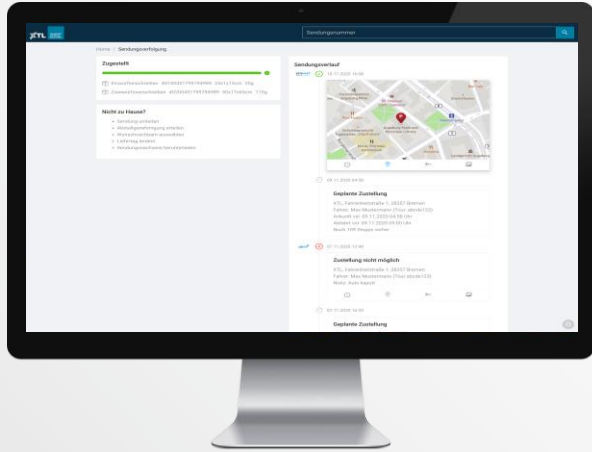

Softwarekomponenten als SaaS

Einfache Integration
via JSON-REST-API

Urban Logistics – Anwendungsgebiete

Food- Delivery

Getränkeliieferanten

E-Commerce

Möbeltransporte

Pflegedienste

Einzelhandel

Projekt „KI-Dispo“ Multimodale Tourenoptimierung

Selbststeuernde Transportoptimierung...

...ist die Lösung für die **heutigen**
und **zukünftigen** Herausforderungen
der urbanen Logistik!

Dr.-Ing. Max Gath
Geschäftsführer