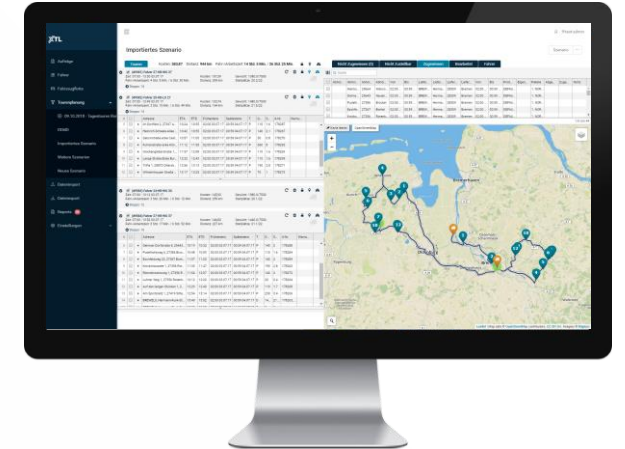

Softwarekomponenten als SaaS

Einfache Integration
via JSON-REST-API

Urban Logistics – Anwendungsgebiete

Food- Delivery

Getränkeliieferanten

E-Commerce

Möbeltransporte

Pflegedienste

Einzelhandel

Projekt „KI-Dispo“ Multimodale Tourenoptimierung

Selbststeuernde Transportoptimierung...

...ist die Lösung für die **heutigen**
und **zukünftigen** Herausforderungen
der urbanen Logistik!

Dr.-Ing. Max Gath
Geschäftsführer