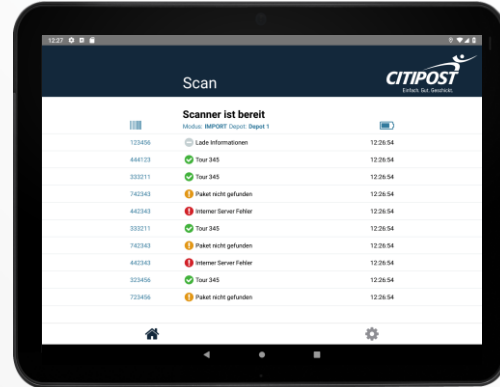

Softwarekomponenten als SaaS

Einfache Integration
via JSON-REST-API