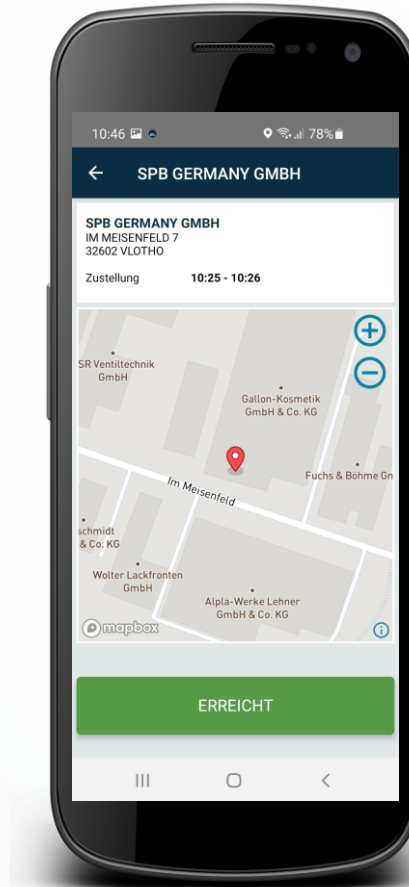

Softwarekomponenten als SaaS

Einfache Integration
via JSON-REST-API